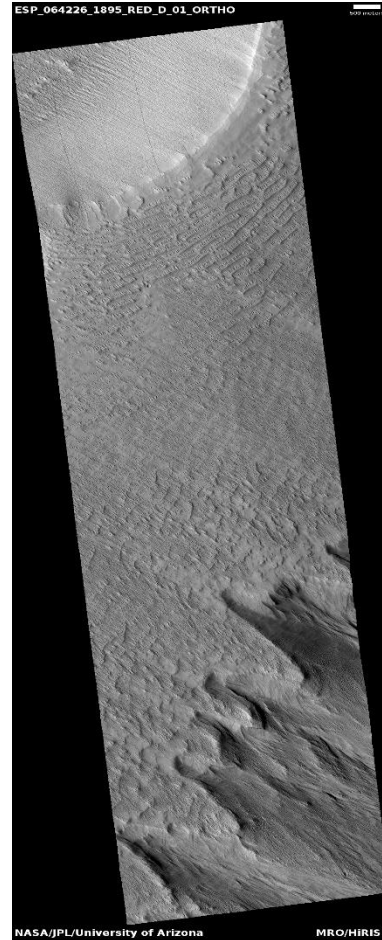

Gordii Dorsum paleo features

DTEED_064226_1895_046899_1895_A01