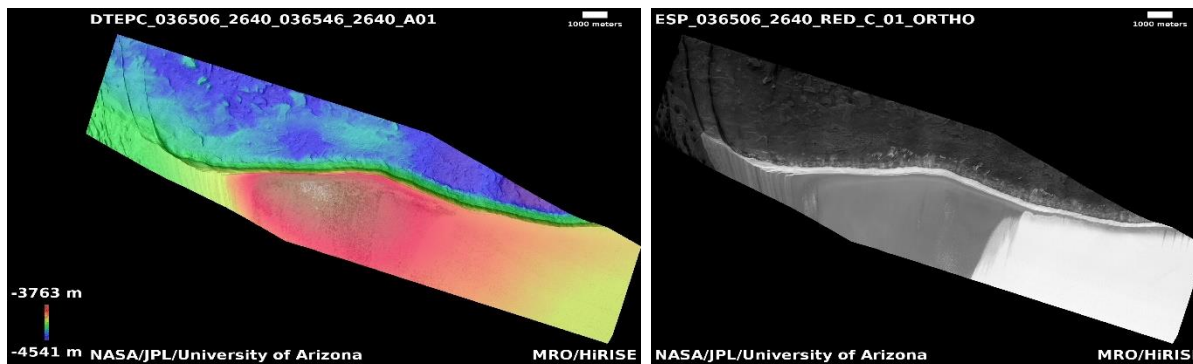

[ID=ESP_061610_1895](https://www.uahirise.org/dtm/dtm.php?ID=ESP_061610_1895)

Steepest north polar scarp

DTEPC_036506_2640_036546_2640_A01

83.9°N 235.2°E

DTM Producer: UA | Kris Akers

Stereo Pair:

ESP_036506_2640